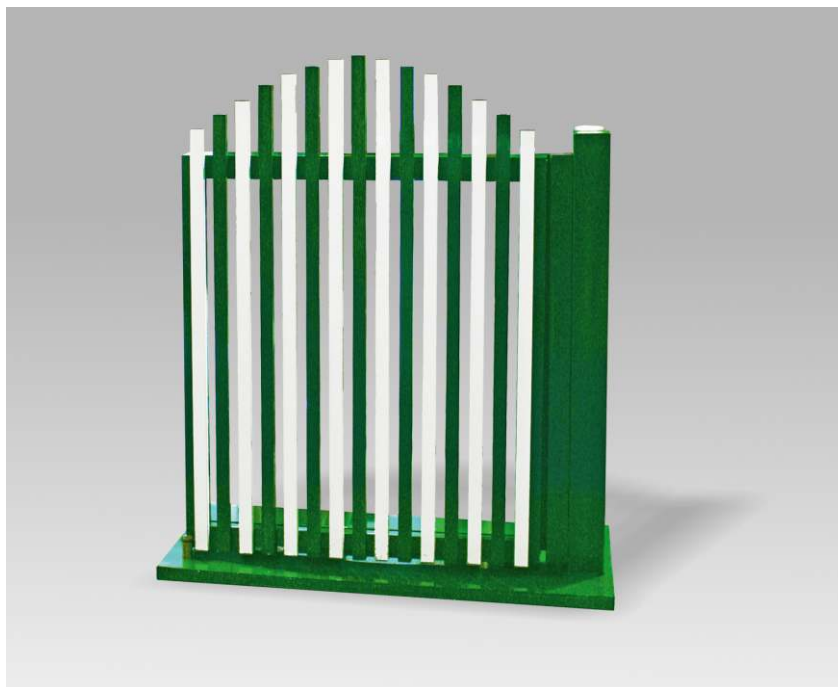

Макеты ворот

Описание макета:

Заполнение накладное алюминиевым профилем: RAL9016 (белый), RAL8014 (коричневый, глянец), RAL6005 (зеленый, глянец).

Цвет основания и рамы из алюминиевых профилей: RAL6005 (зеленый), RAL8014 (коричневый, глянец).

Стенд подготовлен для установки электропривода WALKY1024 (электродвигатель WALKY1024 в комплект не входит).

Макет распашных ворот арт. **FLGU.400.22.0000** (RAL6005/ RAL 9016)

Макет распашных ворот арт. **FLGU.400.23.0000** (RAL8014/ RAL 9016)

355 €

Макеты распашных ворот

Габаритные размеры 1260x1193x500 мм.