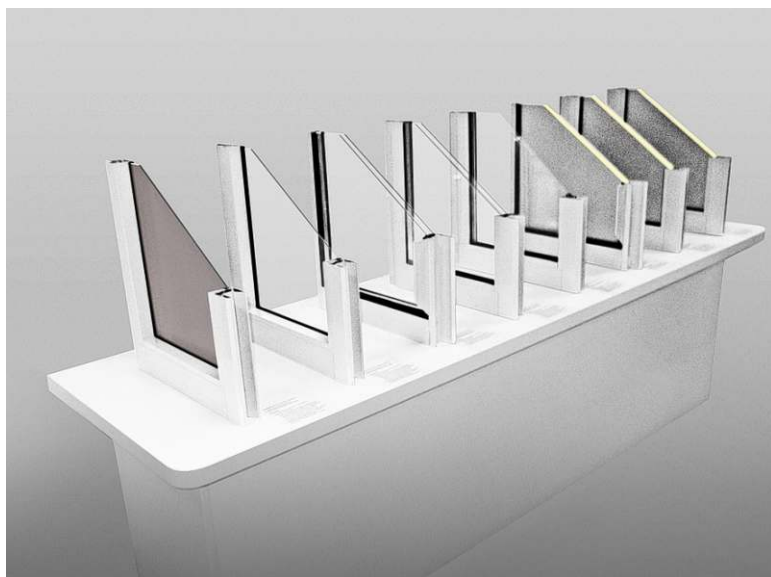

Образцы панорамных панелей

Образцы панорамных панелей

Серия AluPro: двойная альтернативное заполнение, толщина 26 мм.
Образец доступен в цвете RAL9006. Размер: 460x450 мм.

Арт. PPS-AP12

16,1 €

Серия AluPro: двойная светопрозрачная вставка, толщина 26 мм.
Образец доступен в цвете RAL9006. Размер: 460x450 мм.

Арт. PPS-AP11

16,1 €

Серия AluPro: одинарная светопрозрачная вставка, толщина 3 мм.
Образец доступен в цвете RAL9006. Размер: 460x450 мм.

Арт. PPS-AP13

10,3 €

Серия AluPro: альтернативное заполнение, толщина 3 мм.
Образец доступен в цвете RAL9006. Размер: 460x450 мм.

Арт. PPS-AP14

10,3 €

Серия AluTherm (с терморазрывом): тройная светопрозрачная вставка,
толщина 25 мм.

Образец доступен в цвете RAL9006. Размер: 460x450 мм.

Арт. PPS-AT11

20,2 €

Серия AluTherm (с терморазрывом): альтернативное заполнение,
толщина 26 мм.

Образец доступен в цвете RAL9006. Размер: 460x450 мм.

Арт. PPS-AT12

24,6 €