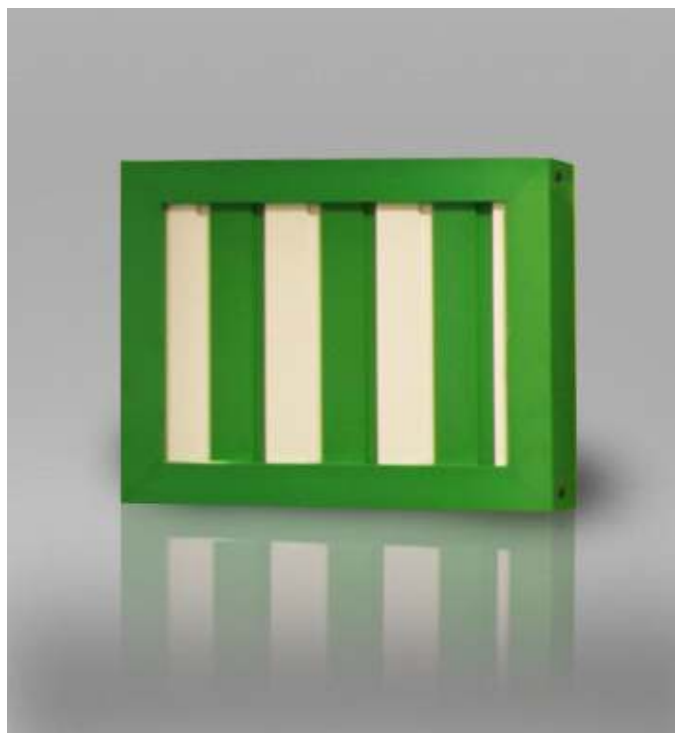

Образцы с заполнением

Варианты заполнения 1:

1. Сэндвич-панель, рисунок «S-гофр». Цвет: RAL9016 (белый).
  2. Профили роликовой прокатки: AG/77, AG/77H. Цвет: RAL9016 (белый).
  3. Алюминиевый профиль. Ширина: 87мм, 82мм и 37мм.
    Цвет: RAL9016 (белый), RAL6018 (светло-зеленый).
  4. Профнастил.
  5. Деревянная доска.
2. Цвет алюминиевой рамки: RAL6018 (светло-зеленый, глянец).

Варианты заполнения 2:

1. Сэндвич-панель, рисунок «S - гофр». Цвет: RAL9016 (белый).
  2. Профили роликовой прокатки: AG/77, AG77/H. Цвет: RAL9016 (белый).
  3. Алюминиевый профиль. Ширина: 87 мм, 82 мм и 37 мм.
    Цвет: RAL9016 (белый), RAL3004 (пурпурно красный).
  4. Профнастил.
2. Цвет алюминиевой рамки: RAL3004 (пурпурно-красный, глянец).

Образцы с заполнением

Габаритные размеры образцов: 630x500x68 мм.

45-57 €