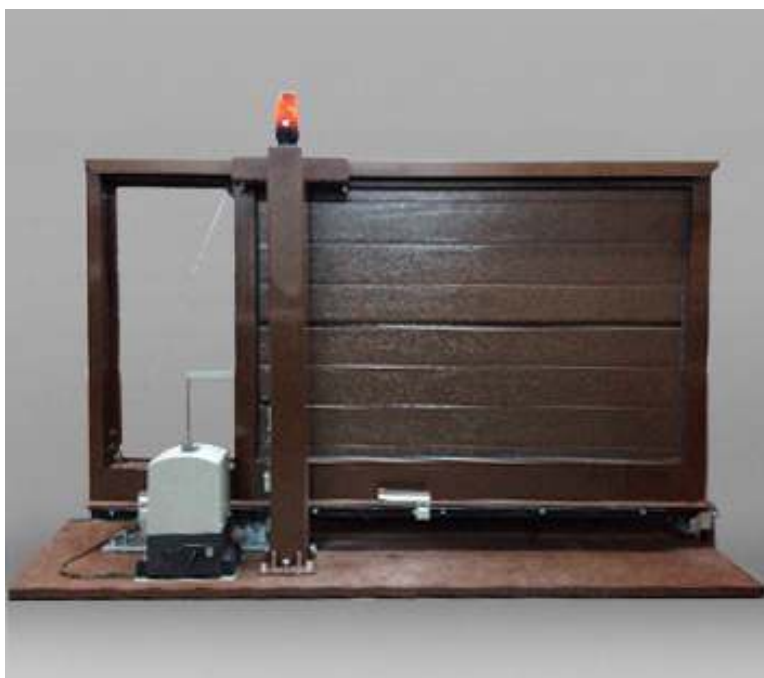

Макеты ворот

Макет откатных ворот

Описание макета:

Заполнение сэндвич-панелью - микроволна в цветах: RAL9016 (белый), RAL8014 (коричневый).

Цвет основания и рамы из алюминиевых профилей: RAL6005 (зеленый, тип покрытия глянец), RAL8014 (коричневый, тип покрытия - глянец).

Макет подготовлен для установки электропривода RB350 и зубчатой рейки (RB350 и зубчатая рейка в комплект не входят).

Макет откатных ворот **арт. FLGU.400.13.0000** (RAL6005/ RAL 9016)

Макет откатных ворот **арт. FLGU.400.14.0000** (RAL8014/ RAL 8014)

527 €

Габаритные размеры: 2225x1193x500 мм.