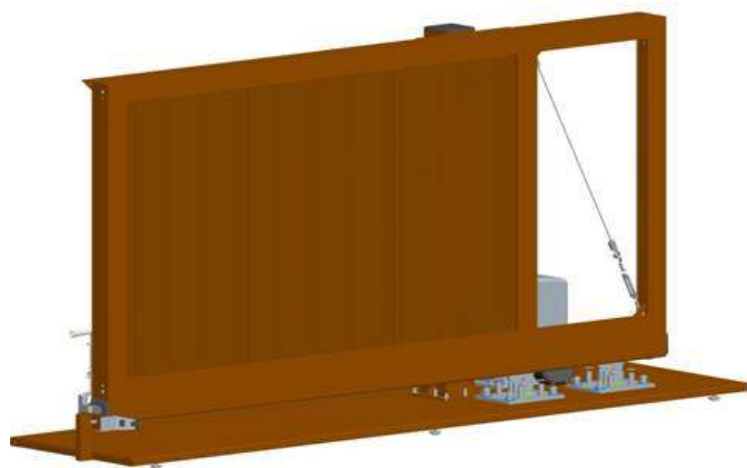

Макеты ворот

Описание макета:

Заполнение - сэндвич-панель с рисунком «S-гофр». Цвет: RAL 8017

Цвет основания и рамы из алюминиевых профилей: RAL8017.

Макет подготовлен для установки электропривода ASL500KIT (привод в комплект не входит).

Для автоматизации створки откатных ворот на шину установлена нейлоновая рейка FLGU.400.1001.

Макет поставляется в собранном виде.

512 €

Макет откатных ворот серии *Elegant*

Арт. FLGU.400.24.0000.

Габаритные размеры: 2120x1219x500 мм.