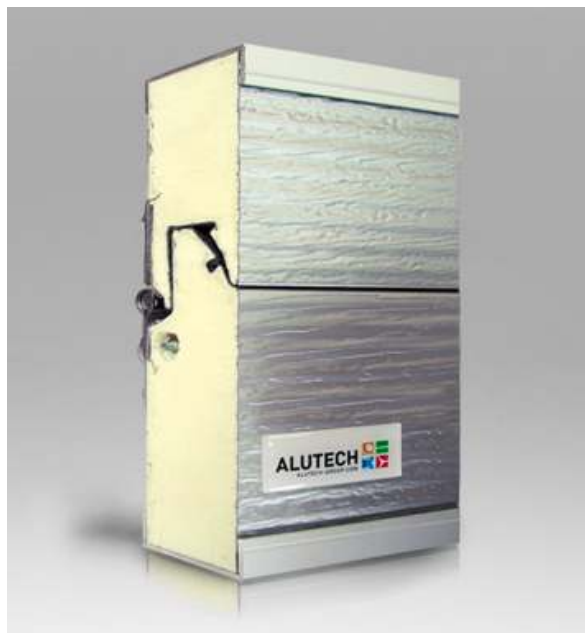

Образцы панели с петлей

Образец панели с петлей

Сэндвич-панель в сборе с промежуточной петлей из нержавеющей стали.
Толщина панели – 45 мм. Образец доступен в цвете RAL9016 (белый).

Арт. RSPS110

3,9 €

Сэндвич-панель в сборе с промежуточной петлей из нержавеющей стали.
Толщина панели – 45 мм. Образец доступен в цвете RAL9006 (серебро).

Арт. MWPS110

3,9 €

Сэндвич-панель в сборе с промежуточной петлей из оцинкованной стали.
Толщина панели – 40 мм. Образец доступен в цвете RAL9016 (белый).

Арт. RSPS110-40

3,5 €

Сэндвич-панель в сборе с промежуточной петлей из оцинкованной стали.
Толщина панели – 40 мм. Образец доступен в цвете RAL9006 (серебро).

Арт. MWPS110-40

3,5 €